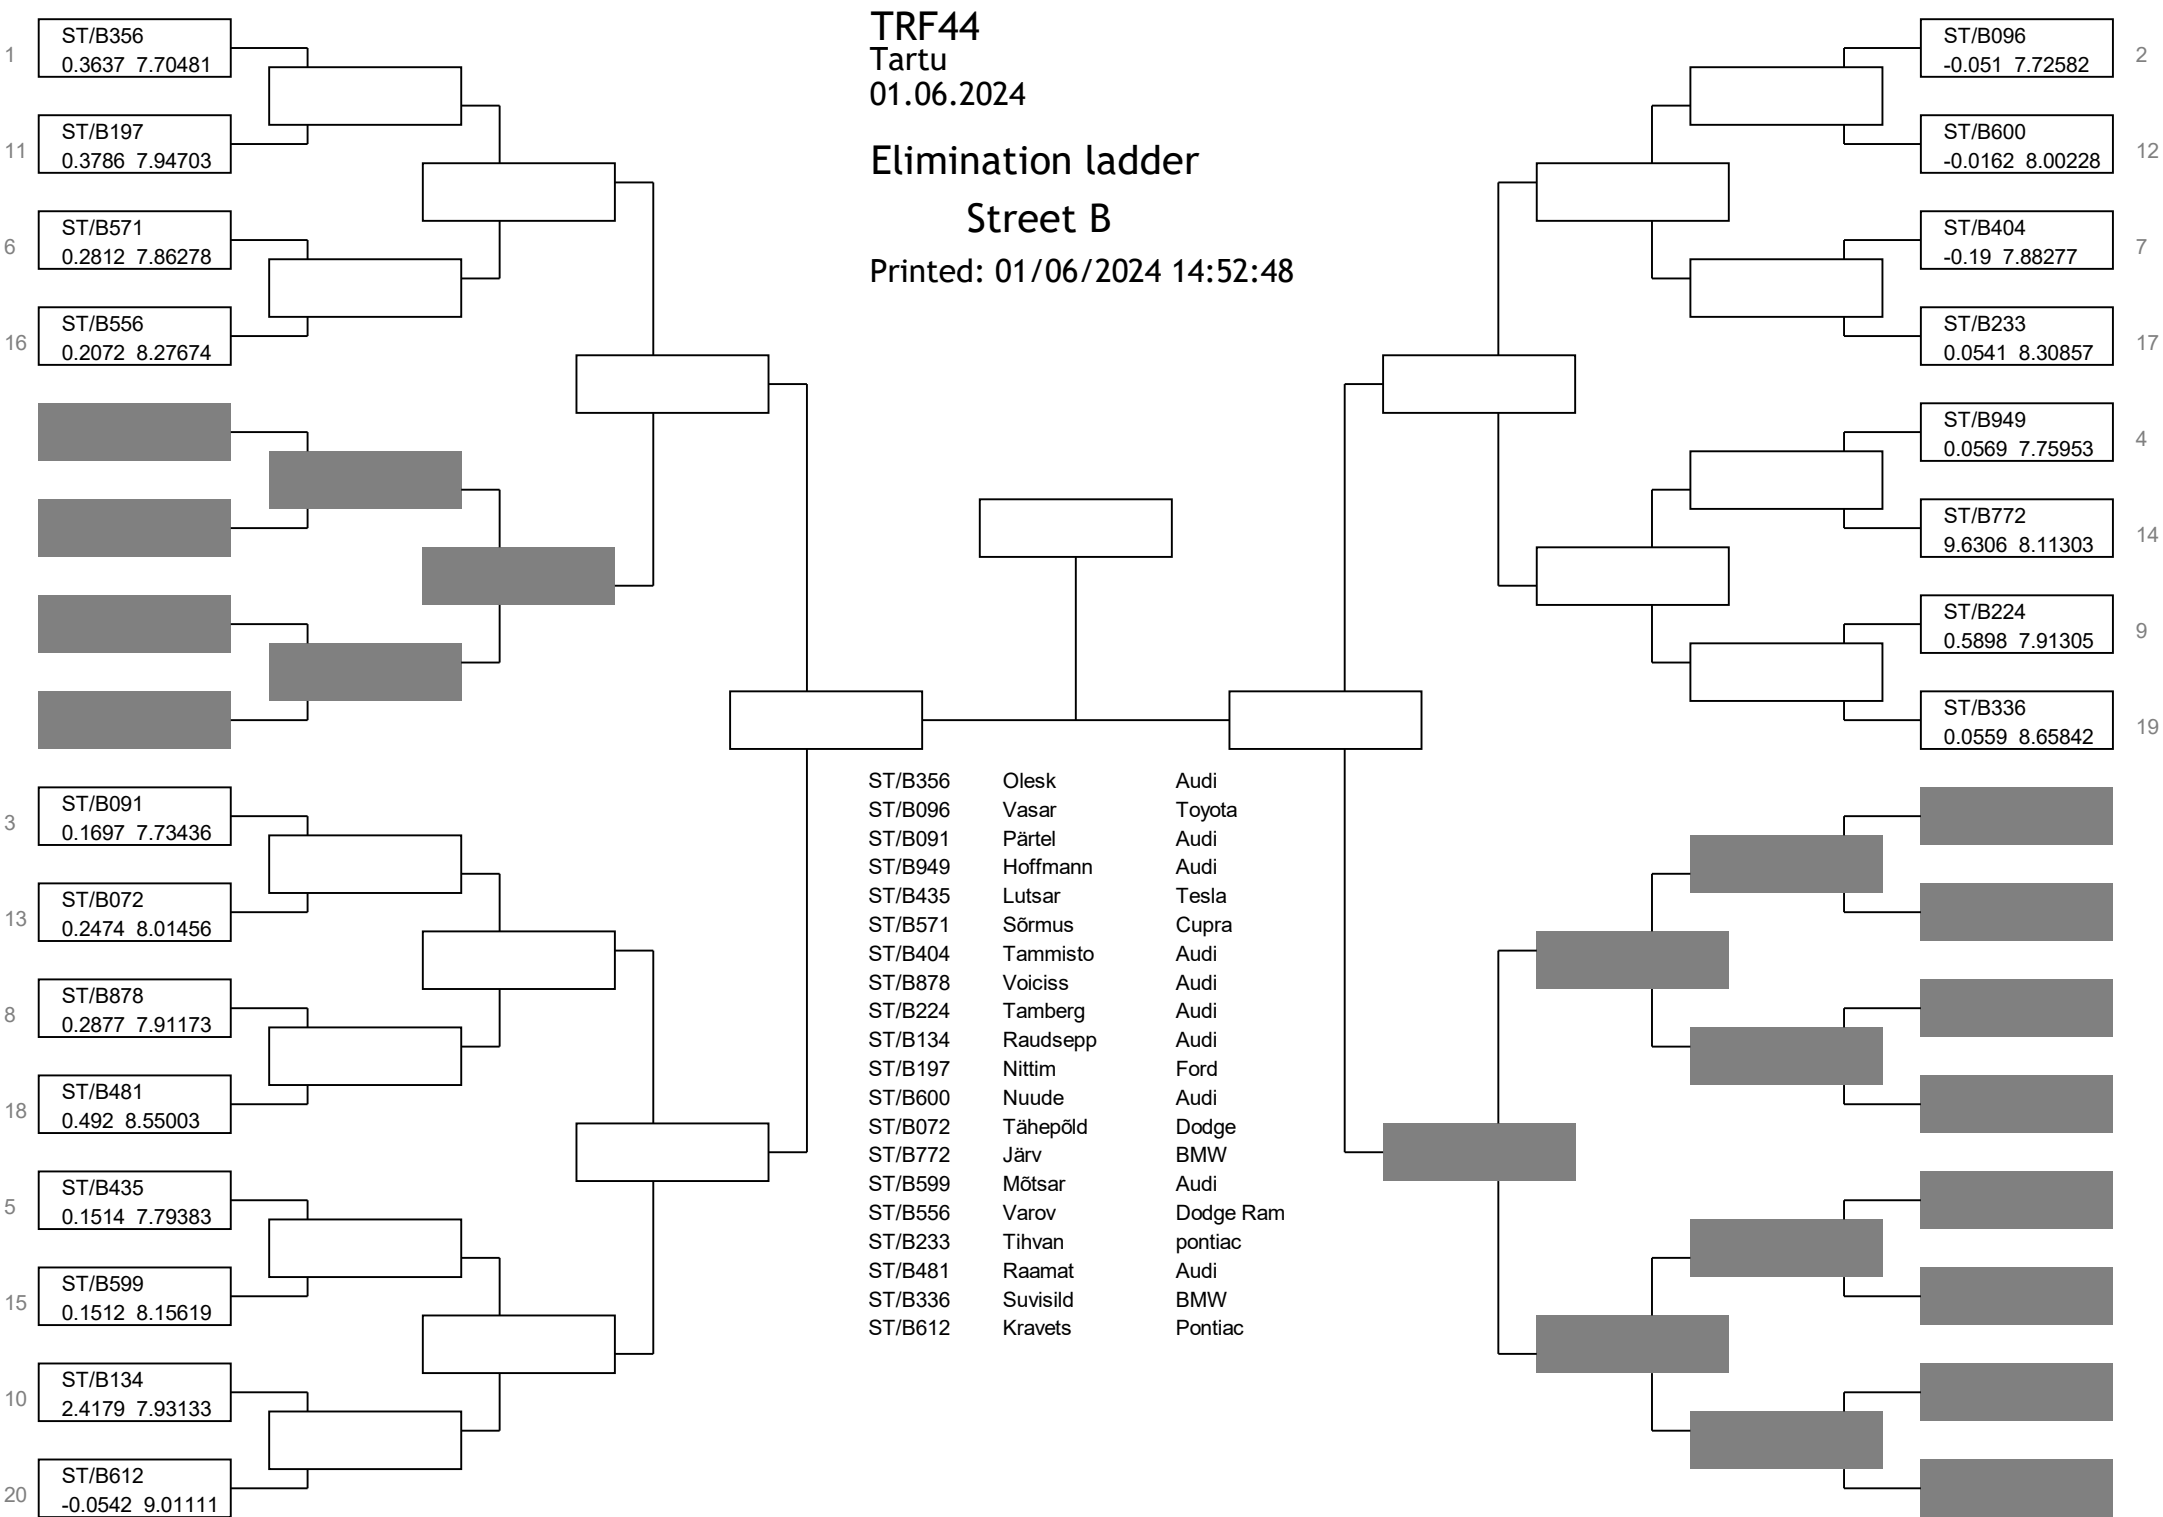

Elimination ladder

Street A

ST/A112	Martinson	VW
ST/A484	Borodkin	Audi
ST/A967	Pöld	Audi
ST/A001	Lutsar	BMW
ST/A313	Šarov	Audi
ST/A535	Keerov	BMW
ST/A715	Orno	Dodge
ST/A919	Roosiväli	Mercedes Benz
ST/A111	Ojaste	BMW
ST/A135	Paap	BMW

TRF44
Tartu
01.06.2024

Elimination ladder

Street B

Printed: 01/06/2024 14:52:48

Elimination ladder Juunior Bracket

J/BR046	Simisker	BMW
J/BR151	Porovardja	Subaru
J/BR070	Bušujev	Volvo

Elimination ladder Super Gas

Elimination ladder Pro ET(EDRS)

PET612	Kravets	Pontiac
PET233	Tihvan	pontiac
PET715	Orno	Dodge
PET709	Siimson	VW
PET555	Süvari	FORD

Elimination ladder Street EST

ST613	Rivik	Mercedes Benz
ST334	Alekand	Mercedes Benz
ST036	Potter	Bmw
ST013	Kodusaar	VW
ST709	Siimson	VW
ST073	Laosma	Saab
ST672	Laats	Mercedes Benz
ST190	Laats	Mercedes Benz